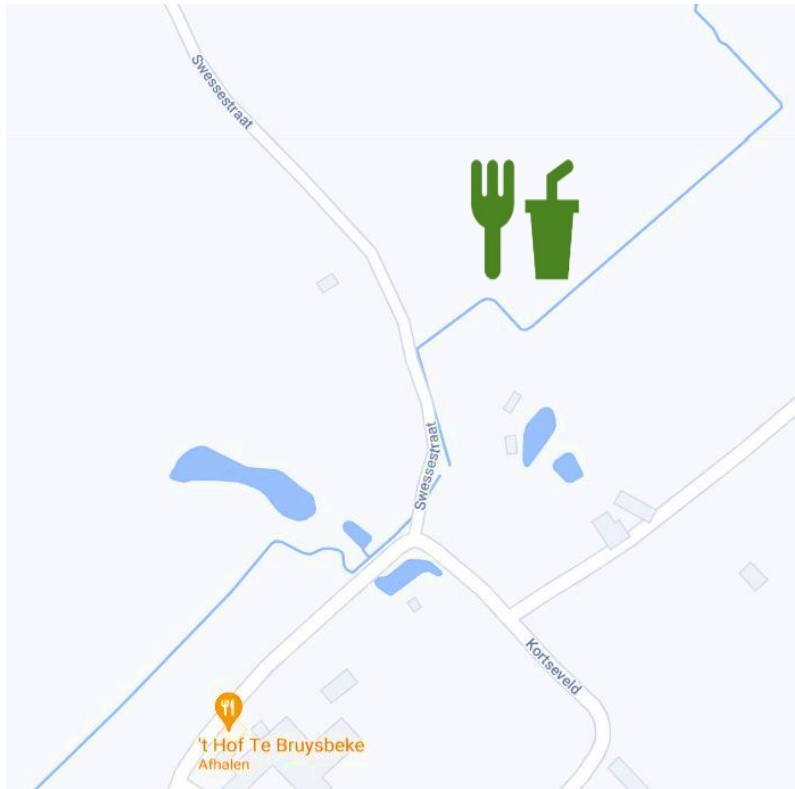

# Bevoorrading 5 LivinusRun 1/2 Marathon

trakks 

<https://www.google.be/maps/place/Allgro+bvba/@50.9143472,3.8400029,15z/data=!3m1!4b1!4m5!3m4!1s0x47c3a05c191168ad:0xfbf20aea161cfdef!8m2!3d50.9140602!4d3.8489426>

# Bevoorrading 6 LivinusRun 3/4 Marathon

<https://www.google.be/maps/@50.9314561,3.8429007,17.37z>

Kortseveld na 36 km