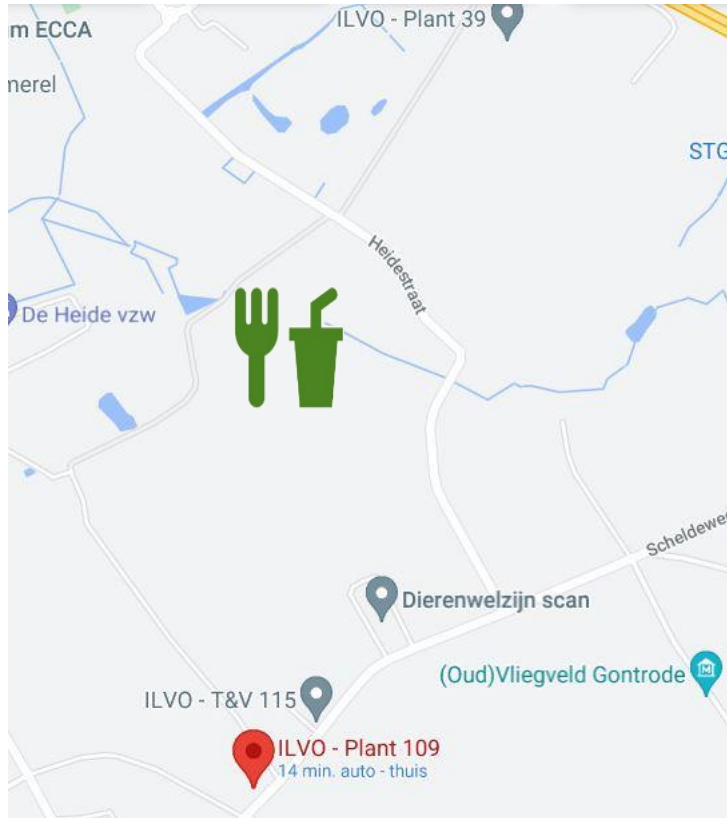

# Bevoorrading **1** LivinusRun Marathon

<https://www.google.be/maps/place/Liedermeerspark/@51.0170309,3.7360946,15z/data=!4m5!3m4!1s0x47c3740d3e465d07:0xc6b4eb80bb1ea0eb!8m2!3d51.0170309!4d3.7448493>

Liedemeerspark  
Merelbeke na **4,5** km

# Bevoorrading 2 LivinusRun Marathon

<https://www.google.be/maps/place/ILVO+-+Plant+109/@50.9856025,3.7681577,15z/data=!4m5!3m4!1s0x47c374e3bc5cd5c1:0xf620b3662ed9ee7f!8m2!3d50.9808568!4d3.7768775>

Ilvo Plant 109  
Lemberge na **11** km

# Bevoorrading 6 LivinusRun 3/4 Marathon

<https://www.google.be/maps/@50.9314561,3.8429007,17.37z>

Kortseveld na 36 km

# Bevoorrading 7 LivinusRun Marathon

<https://www.google.be/maps/place/Weehage,+Sint-Lievens-Houtem/@50.9279257,3.8580294,15z/data=!4m5!3m4!1s0x47c3a035f9403541:0x3790ad9af5092206!8m2!3d50.9275335!4d3.8664837>