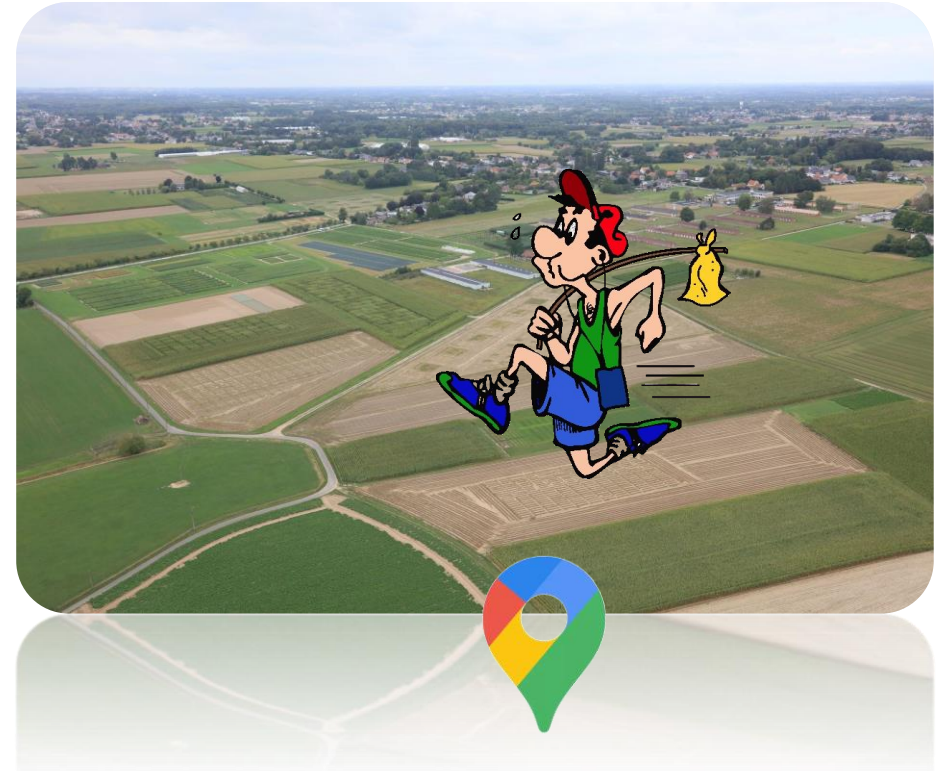

# Bevoorrading **1** LivinusRun Marathon

<https://www.google.be/maps/place/Liedermeerspark/@51.0170309,3.7360946,15z/data=!4m5!3m4!1s0x47c3740d3e465d07:0xc6b4eb80bb1ea0eb!8m2!3d51.0170309!4d3.7448493>

Liedemeerspark  
Merelbeke na **4,5** km

# Bevoorrading 2 LivinusRun Marathon

<https://www.google.be/maps/place/ILVO+-+Plant+109/@50.9856025,3.7681577,15z/data=!4m5!3m4!1s0x47c374e3bc5cd5c1:0xf620b3662ed9ee7f!8m2!3d50.9808568!4d3.7768775>

Ilvo Plant 109  
Lemberge na **11** km

# Bevoorrading 3 LivinusRun Marathon

Boonakker-Linde  
Oosterzele na **17** km

<https://www.google.be/maps/place/Boonakker,+9860+Oosterzele/@50.9615448,3.7939438,16z/data=!4m5!3m4!1s0x47c375386d9869a7:0x70c1c58391ab9445!8m2!3d50.9615448!4d3.7983212>

# Bevoorrading 7 LivinusRun Marathon

<https://www.google.be/maps/place/Weehage,+Sint-Lievens-Houtem/@50.9279257,3.8580294,15z/data=!4m5!3m4!1s0x47c3a035f9403541:0x3790ad9af5092206!8m2!3d50.9275335!4d3.8664837>