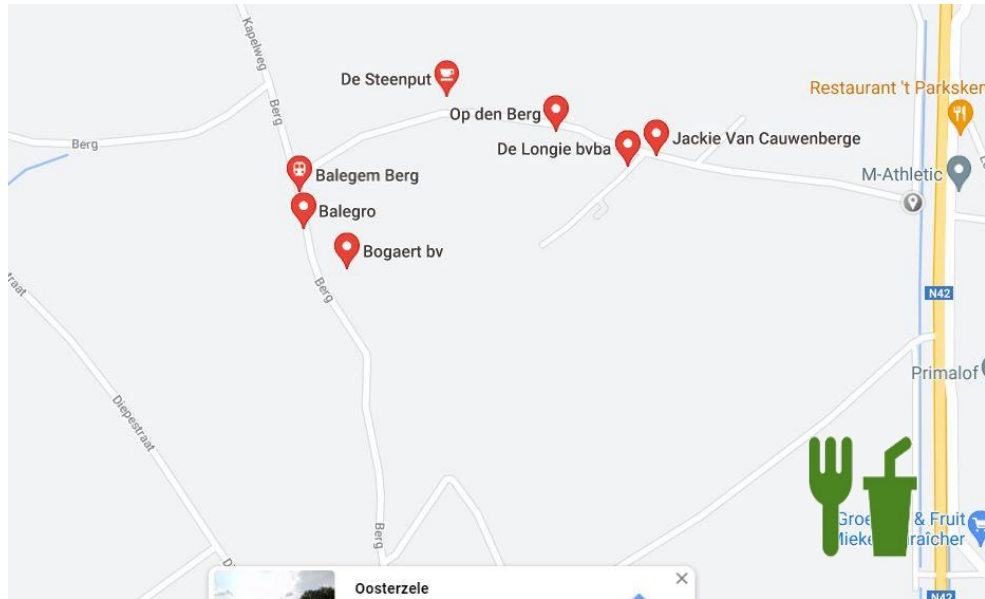

Bevoorrading **1** LivinusRun $\frac{3}{4}$ Marathon

<https://www.google.be/maps/place/Liedermeerspark/@51.0170309,3.7360946,15z/data=!4m5!3m4!1s0x47c3740d3e465d07:0xc6b4eb80bb1ea0eb!8m2!3d51.0170309!4d3.7448493>

Liedemeerspark
Merelbeke na **4,5** km

Bevoorrading 2 LivinusRun 3/4 Marathon

<https://www.google.be/maps/place/ILVO+-+Plant+109/@50.9856025,3.7681577,15z/data=!4m5!3m4!1s0x47c374e3bc5cd5c1:0xf620b3662ed9ee7f!8m2!3d50.9808568!4d3.7768775>

Ilvo Plant 109
Lemberge na **11** km

Bevoorrading 3 LivinusRun ¾ Marathon

<https://www.google.be/maps/place/Boonakker,+9860+Oosterzele/@50.9615448,3.7939438,16z/data=!4m5!3m4!1s0x47c375386d9869a7:0x70c1c58391ab9445!8m2!3d50.9615448!4d3.7983212>

Boonakker-Linde
Oosterzele na **17** km

Bevoorrading 4 LivinusRun ¾ Marathon

<https://www.google.be/maps/place/Boonakker,+9860+Oosterzele/@50.9615448,3.7939438,16z/data=!4m5!3m4!1s0x47c375386d9869a7:0x70c1c58391ab9445!8m2!3d50.9615448!4d3.7983212>