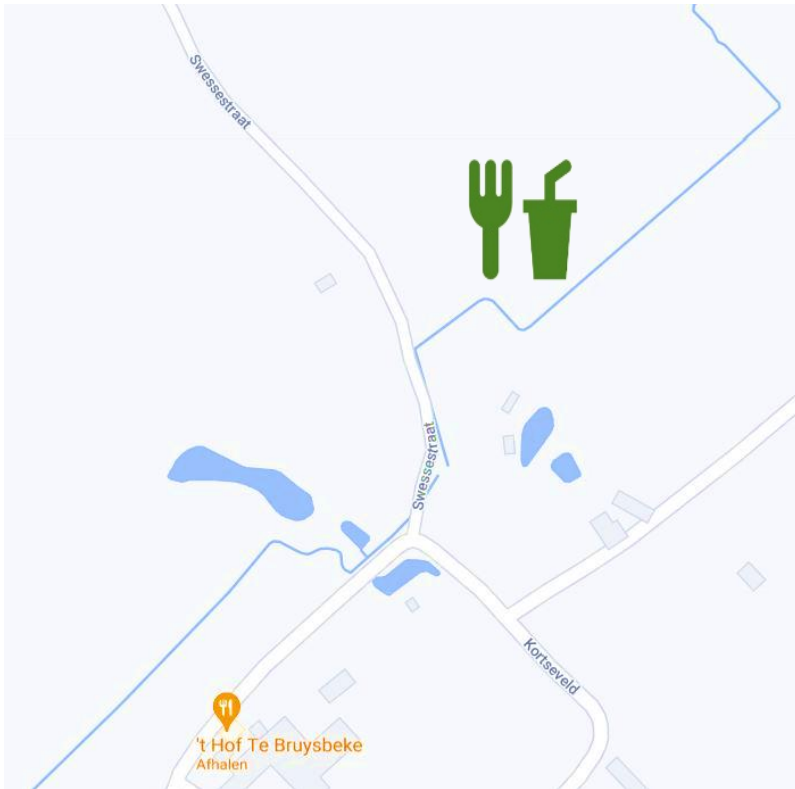

Bevoorrading 5 LivinusRun 3/4 Marathon

<https://www.google.be/maps/@50.9314561,3.8429007,17.37z>