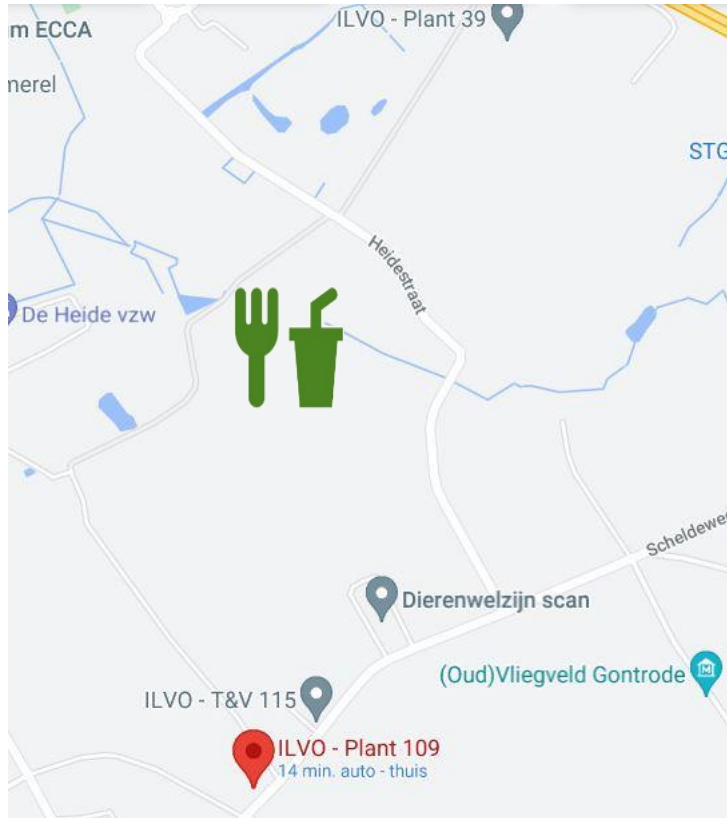

Bevoorrading **1** LivinusRun $\frac{3}{4}$ Marathon

<https://www.google.be/maps/place/Liedermeerspark/@51.0170309,3.7360946,15z/data=!4m5!3m4!1s0x47c3740d3e465d07:0xc6b4eb80bb1ea0eb!8m2!3d51.0170309!4d3.7448493>

Liedemeerspark
Merelbeke na **4,5** km

Bevoorrading 2 LivinusRun 3/4 Marathon

<https://www.google.be/maps/place/ILVO+-+Plant+109/@50.9856025,3.7681577,15z/data=!4m5!3m4!1s0x47c374e3bc5cd5c1:0xf620b3662ed9ee7f!8m2!3d50.9808568!4d3.7768775>

Ilvo Plant 109
Lemberge na **11** km

Bevoorrading 3 LivinusRun ¾ Marathon

<https://www.google.be/maps/place/Boonakker,+9860+Oosterzele/@50.9615448,3.7939438,16z/data=!4m5!3m4!1s0x47c375386d9869a7:0x70c1c58391ab9445!8m2!3d50.9615448!4d3.7983212>

Boonakker-Linde
Oosterzele na **17** km

Bevoorrading 4 LivinusRun ¾ Marathon

<https://www.google.be/maps/place/Boonakker,+9860+Oosterzele/@50.9615448,3.7939438,16z/data=!4m5!3m4!1s0x47c375386d9869a7:0x70c1c58391ab9445!8m2!3d50.9615448!4d3.7983212>